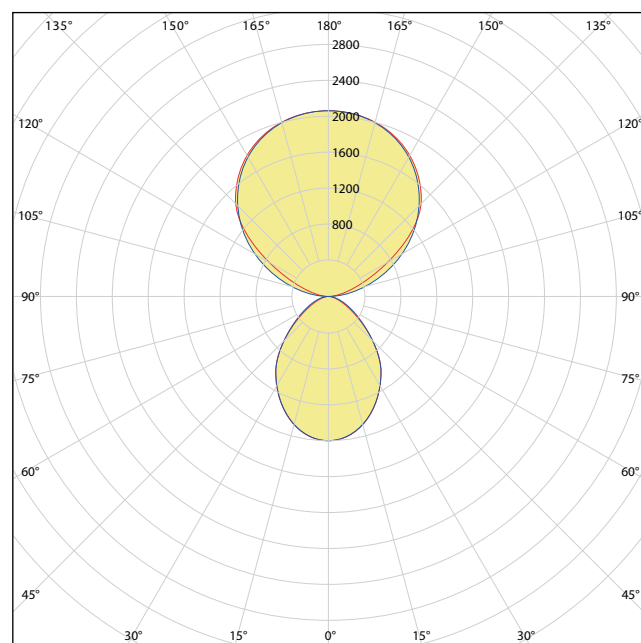

## Mechanické parametry

materiál svítidla	hliník
rozměry svítidla	615 x 325 x 1945 (mm)
Barva svítidla	bílá, stříbrná, černá
Krytí	IP20

<sup>1</sup>Reálné CCT v typické osvětlované místnosti

<sup>2</sup>Měrné CCT svítidla (kulový integrátor)

## Diagram distribuce svícení