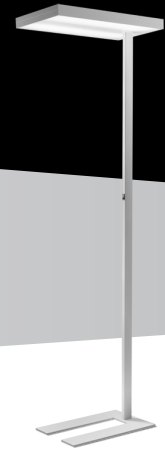

# PROKOGNITIVNÍ LED SVÍTIDLA SPECTRASOL TERRA SAMOSTATNĚ STOJÍCÍ SVÍTIDLA

**SPECTRASOL**  
BIODYNAMIC HUMAN SOLUTIONS

## Prokognitivní samostatně stojící svítidla Spectrasol TERRA

Svítidla Spectrasol TERRA jsou vybavena patentovanými LED světelnými zdroji Spectrasol, které díky vyrovnanému spektrálnímu složení (SPD), pozitivně ovlivňují cirkadiální rytmy organismu prostřednictvím nevizuálního systému oka (NIF). Díky svítidlům TERRA získáte biologicky optimalizované plnospektrální osvětlení podporující celkové zdraví, fyzickou i psychickou vitalitu a kognitivní funkce (kognitivní výkon a vytrvalost, koncentraci, pozornost, rychlost myšlení, schopnost pochopení informací, zapamatování a vyvolání z paměti).

Svítidla Terra jsou vyrobená jako minimalistický prvek vhodný do většiny interiérů s možností změny prostoru bez zbytečné montáže osvětlení, kdy stačí svítidlo pouze přemístit. Díky kombinaci přímo-nepřímé distribuce světla a nejpokročilejší plnospektrální technologii se hodí i do prostor s vysokými energetickými nároky.

## Mechanické parametry

materiál svítidla	hliník
rozměry svítidla	615 x 325 x 1945 (mm)
Barva svítidla	bílá, stříbrná, černá
Krytí	IP20

<sup>1</sup>Reálné CCT v typické osvětlované místnosti

<sup>2</sup>Měrné CCT svítidla (kulový integrátor)