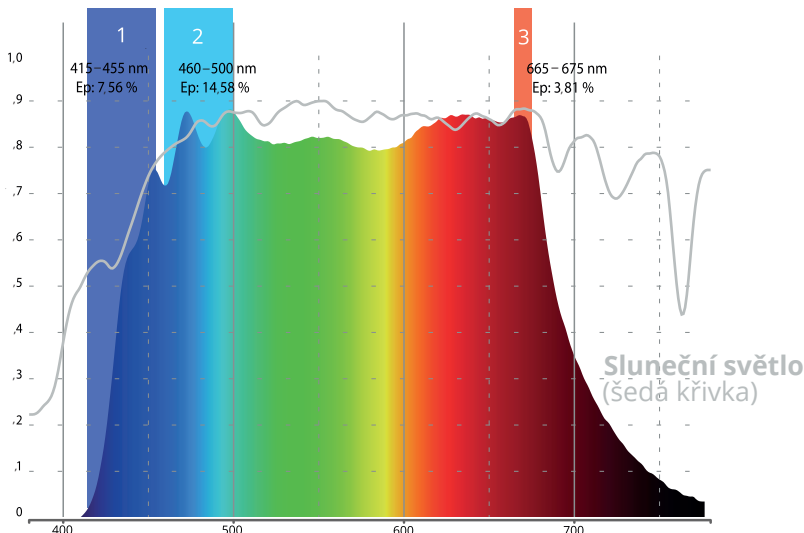

## Světelné parametry

Distribuce světla	přímo-nepřímá
Optický systém	mikroprismatický
CCT reálné <sup>1</sup>	4800 K
CCT měrné <sup>2</sup>	5000 K
Světelný tok	5800 lm
CRI	> 95
UGR <sup>3</sup>	< 16
Flicker	Flicker Free
Kalkulovaná životnost LED	L80B20 50.000 h

## Mechanické parametry

materiál svítidla	hliník
rozměry svítidla	615 x 325 x 1945 (mm)
Barva svítidla	bílá, stříbrná, černá
Krytí	IP20

<sup>1</sup>Reálné CCT v typické osvětlované místnosti

<sup>2</sup>Měrné CCT svítidla (kulový integrátor)

## Vizualizace spektrálního složení Spectrasol a popis jeho klíčových oblastí