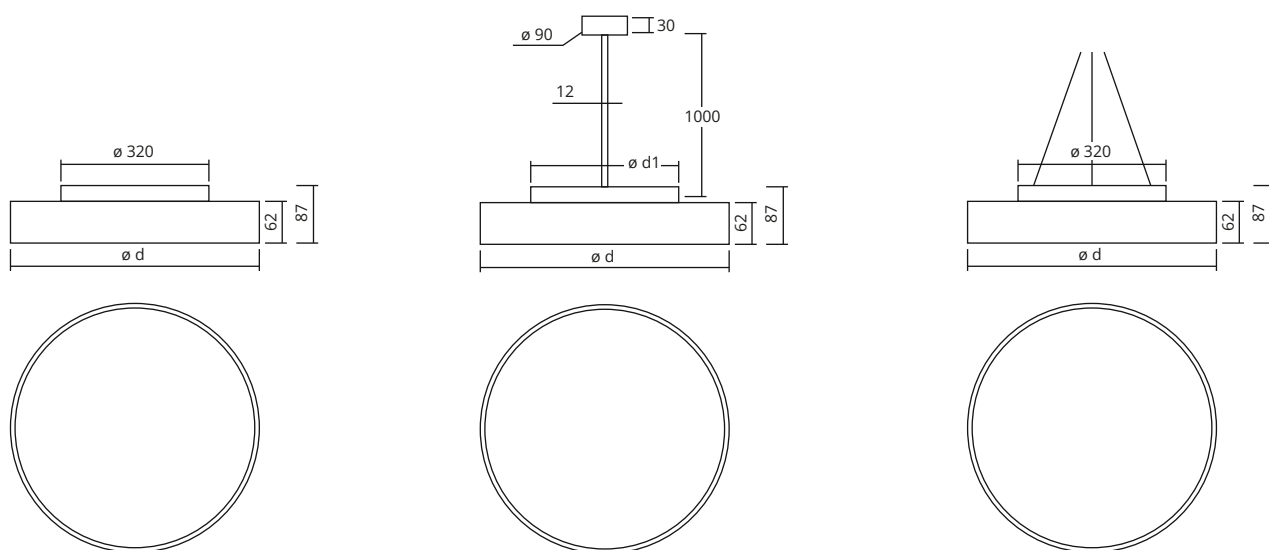

D – přímá distribuce

Tolerance světelného toku a příkonu svítidla +/- 10%

Příslušenství

Varianta	Barva	Objednávací kód
Závěsná sada - tříbodový lankový závěs 2m	WH	1-P-HL-0006
	SR	1-P-HL-0007
	BK	1-P-HL-0008
Závěsná sada - tříbodový lankový závěs 4m	WH	1-P-HL-0003
	SR	1-P-HL-0004
	BK	1-P-HL-0005
Závěsná sada - pevný tyčový závěs 1m	WH	1-P-HL-0009
	SR	1-P-HL-0010
	BK	1-P-HL-0011

Diagram distribuce svícení

Specifikace rozměrů

Vizualizace svítidla