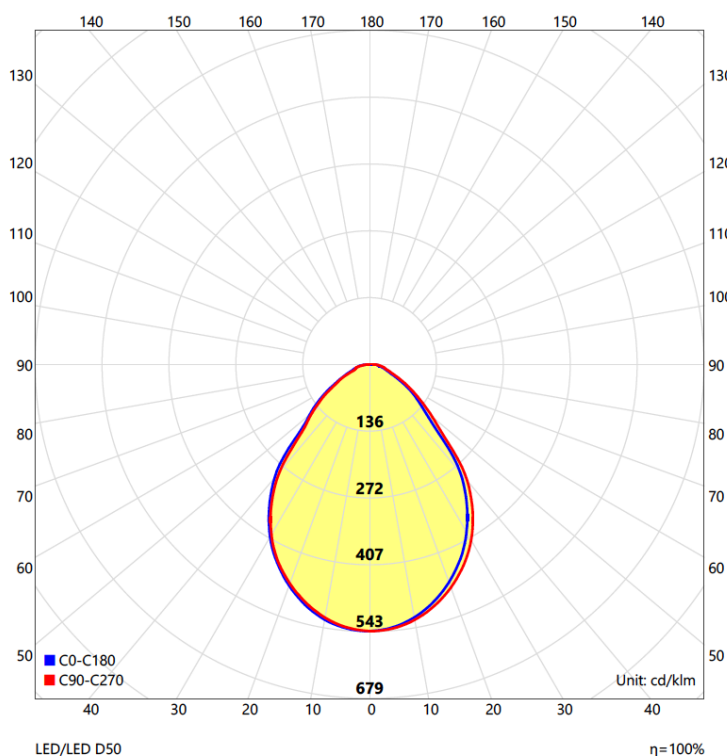

Varianty svítidel Spectrasol Sunround

Objednávací kód	Varianta	Typ LED	Světelný tok svítidla [lm]	Příkon svítidla [W]	Průměr svítidla d [mm]	Váha svítidla [kg]
1-S02-04-010	Spectrasol SR400 D WH	prokognitivní	3500	49	400	
1-S02-04-011	Spectrasol SR400 D SR					
1-S02-04-012	Spectrasol SR400 D BK					
1-S02-04-013	Spectrasol SR600 D WH	prokognitivní	5500	72	600	
1-S02-04-014	Spectrasol SR600 D SR					
1-S02-04-015	Spectrasol SR600 D BK					
1-S02-04-016	Spectrasol SR850 D WH	prokognitivní	10000	133	850	
1-S02-04-017	Spectrasol SR850 D SR					
1-S02-04-018	Spectrasol SR850 D BK					
1-S02-04-001	Spectrasol SR400 D DALI WH	prokognitivní	3500	49	400	
1-S02-04-002	Spectrasol SR400 D DALI SR					
1-S02-04-003	Spectrasol SR400 D DALI BK					
1-S02-04-004	Spectrasol SR600 D DALI WH	prokognitivní	5500	72	600	
1-S02-04-005	Spectrasol SR600 D DALI SR					
1-S02-04-006	Spectrasol SR600 D DALI BK					
1-S02-04-007	Spectrasol SR850 D DALI WH	prokognitivní	10000	133	850	
1-S02-04-008	Spectrasol SR850 D DALI SR					
1-S02-04-009	Spectrasol SR850 D DALI BK					

Diagram distribuce svícení

Specifikace rozměrů

Vizualizace svítidla