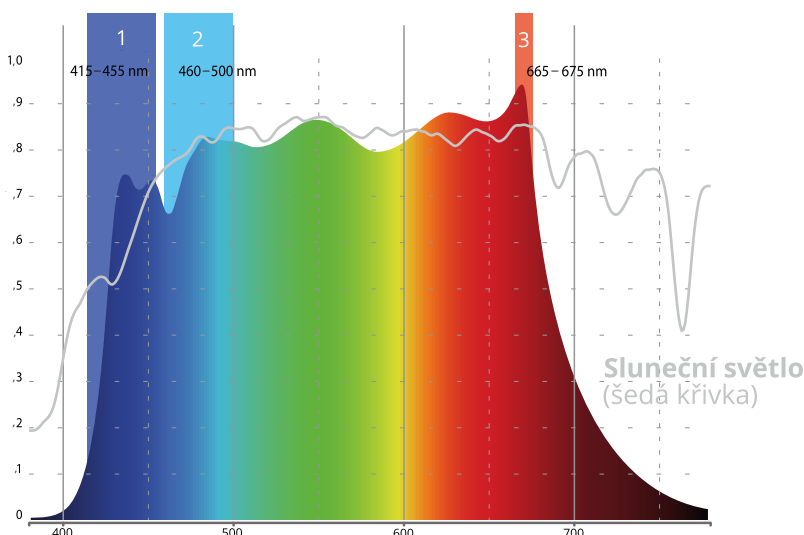

Světelné parametry

Distribuce světla	přímá
Optický systém	mikroprisma
UGR	<19 (v závislosti na způsobu instalace)
CCT reálné ¹	4800K
CCT měrné ²	5000K
CRI	>95
Flicker	flicker free
Kalkulovaná životnost LED	L80B20 70.000h

Maximální teplota okolí	25 °C
Krytí	IP20
Balení	kartonová krabice

¹Reálné CCT v typické osvětlované místnosti

²Měrné CCT svítidla (kulový integrátor)

Tolerance CCT +/- 200 K

Vizualizace spektrálního složení Spectrasol v typické osvětlované místnosti a popis jeho klíčových oblastí